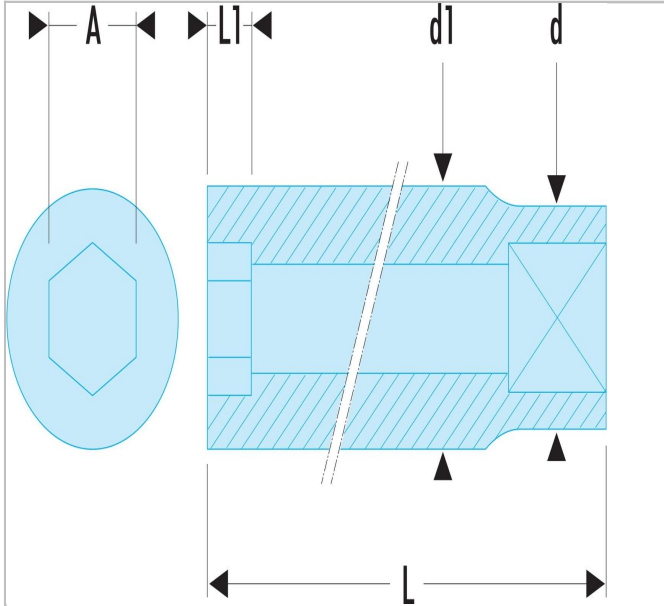

## U.32T15GA30 | R.LA - Lange Steckschlüssel 1/4", 6-Kant, metrisch

### Beschreibung:

- OGV®-Profil: mehr Leistung und Sicherheit, schont die Muttern.
- Lange Steckschlüssel für schwer zugängliche, tief liegende Stellen oder lange Gewinde.
- In Sätzen auf Metall-Halteschienen erhältlich: Art.-Nr. RL.40E (3,2 -> 9 mm) und Art.-Nr. RL.41E (10 -> 14 mm).
- Ausführung: glanzverchromt.