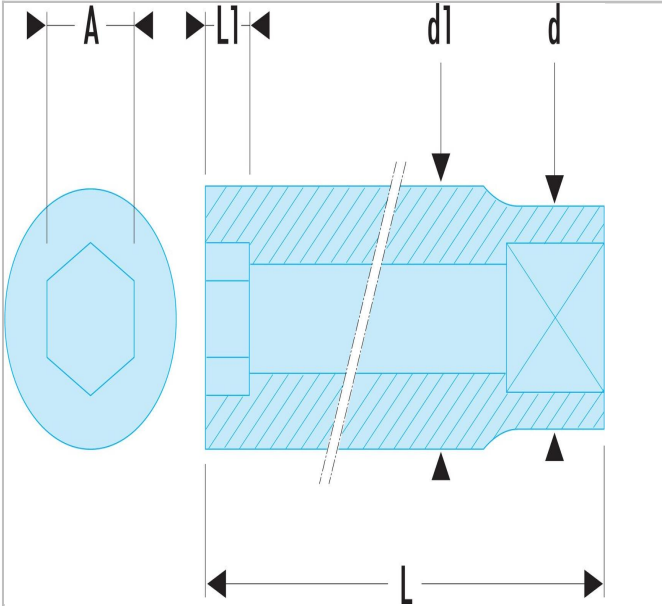

## U.232-340 | R.LA - Lange Steckschlüssel 1/4", 6-Kant, metrisch

### Beschreibung:

- OGV®-Profil: mehr Leistung und Sicherheit, schont die Muttern.
- Lange Steckschlüssel für schwer zugängliche, tief liegende Stellen oder lange Gewinde.
- In Sätzen auf Metall-Halteschienen erhältlich: Art.-Nr. RL.40E (3,2 -> 9 mm) und Art.-Nr. RL.41E (10 -> 14 mm).
- Ausführung: glanzverchromt.