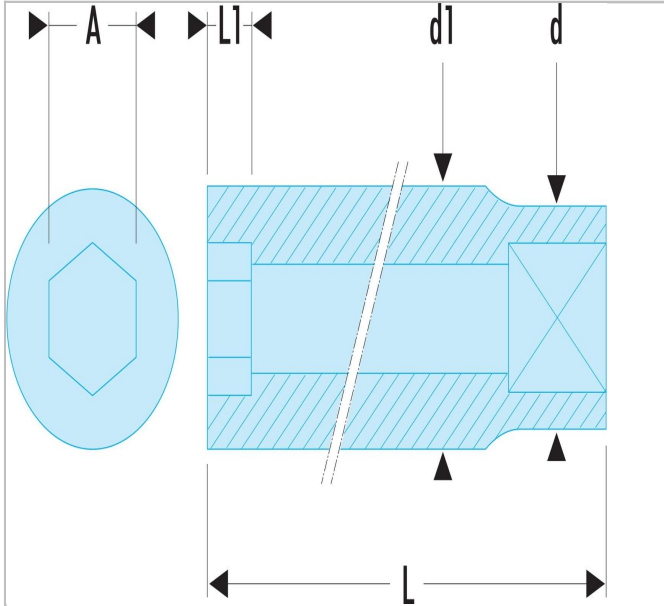

U.32T2GA10 | R.LA - Lange Steckschlüssel 1/4", 6-Kant, metrisch

Beschreibung:

- OGV®-Profil: mehr Leistung und Sicherheit, schont die Muttern.
- Lange Steckschlüssel für schwer zugängliche, tief liegende Stellen oder lange Gewinde.
- In Sätzen auf Metall-Halteschienen erhältlich: Art.-Nr. RL.40E (3,2 -> 9 mm) und Art.-Nr. RL.41E (10 -> 14 mm).
- Ausführung: glanzverchromt.

U.32T2GA10