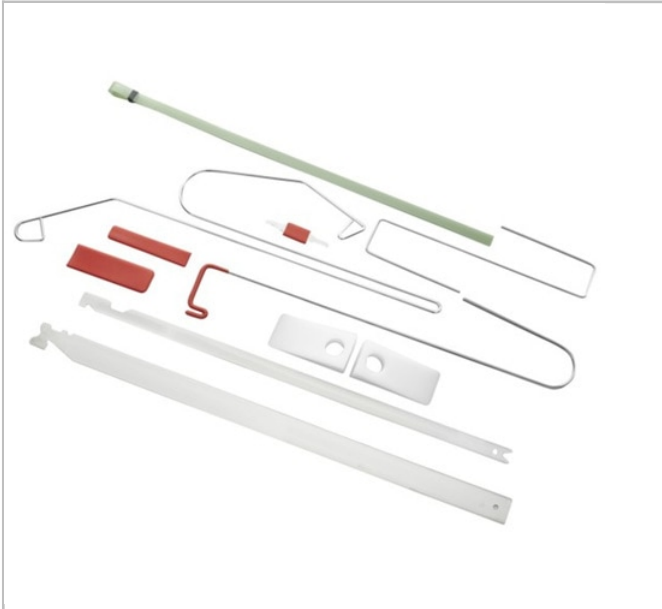

## 11.15 | EXPERT Kit d'ouverture de portes - 9 pièces

### Description :

- - 9 outils pour ouvrir la porte d'un véhicule dont les clés sont restées à l'intérieur sans briser la glace.
- - Usage strictement réservé aux professionnels.
- - Livré en étui sans notice.