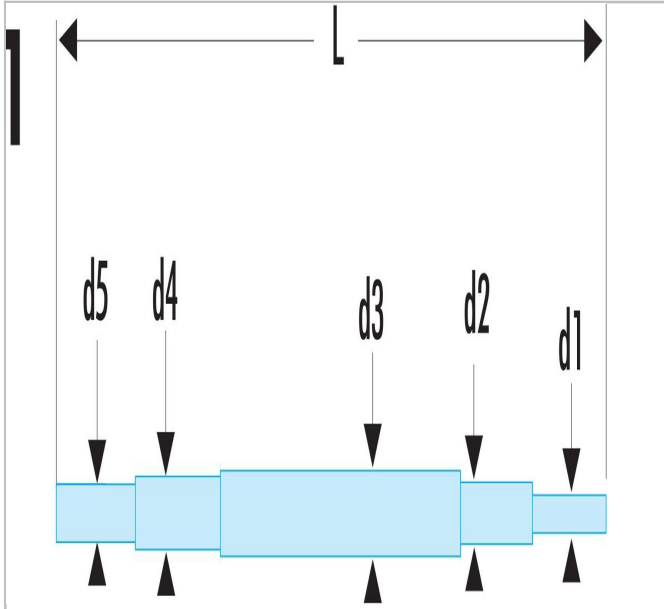

## 13.21 | 160A - Manerales para llaves 91A, 92A y llaves 97

### Description:

- Para 160A.1: Forma 1.
- Para 160A.2 y 160A.3: Forma 2.
- Presentación: cromada satinada.

13.21