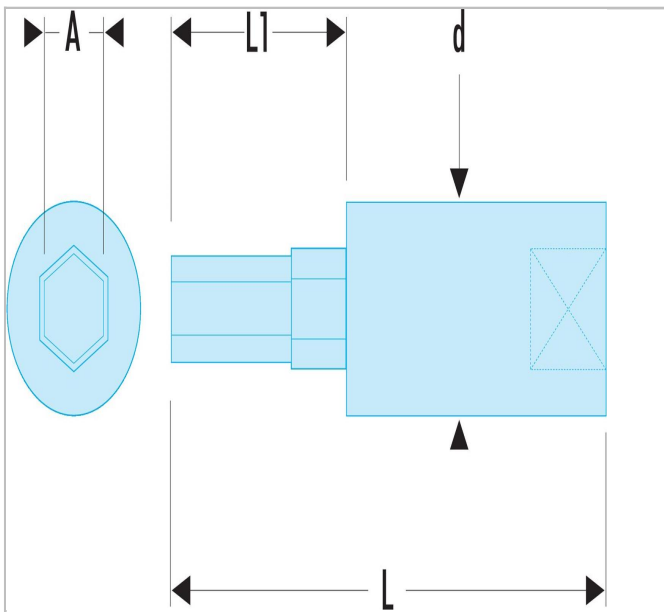

11.30 | RT - Verbindungsstücke 1/4" mit Schraubeinsätzen für Sechskantschrauben, metrisch

Beschreibung:

- Sehr harter, abnehmbarer Einsatz für höhere Lebensdauer.
- Steckschlüssel R.245.
- Ausführung: glanzverchromt, mit phosphatiertem Bit.