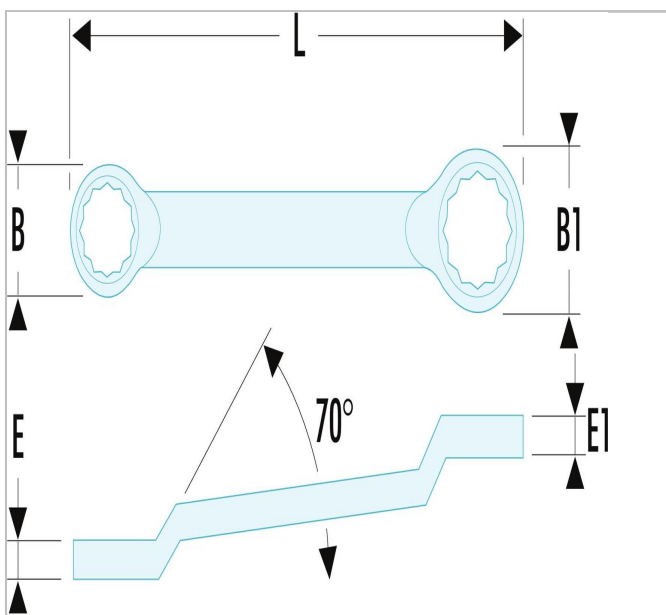

64.8X9 | 55A - Chaves lunetas standard métricas

Description:

- Chaves luneta desviada standard: o ângulo formado pela haste deixa passar os dedos ou supera um obstáculo. Ideal para as porcas em série.
- Perfil 12 faces de perfil OGV® para um aperto forte que protege a porca.
- Dimensões métricas: de 6 a 50 mm.
- Apresentação: cromado, acetinado.

64.8X9