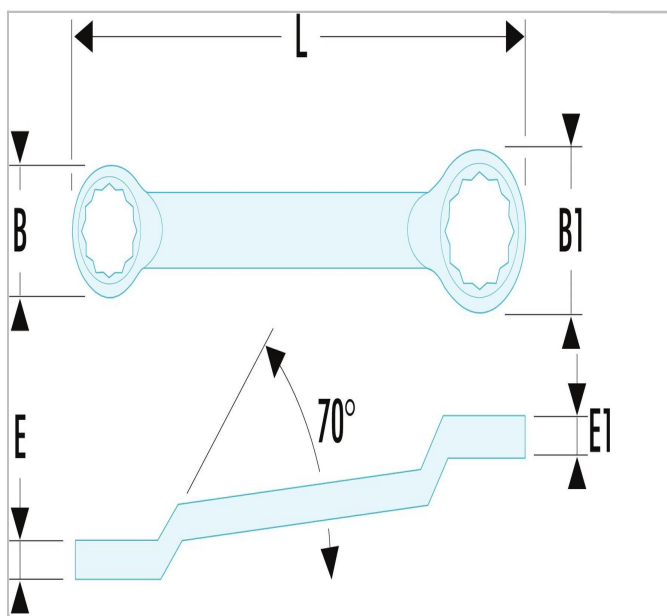

MODM.440-4 | 55A - Chaves lunetas standard métricas

Description:

- Chaves luneta desviada standard: o ângulo formado pela haste deixa passar os dedos ou supera um obstáculo. Ideal para as porcas em série.
- Perfil 12 faces de perfil OGV® para um aperto forte que protege a porca.
- Dimensões métricas: de 6 a 50 mm.
- Apresentação: cromado, acetinado.

MODM.440-4