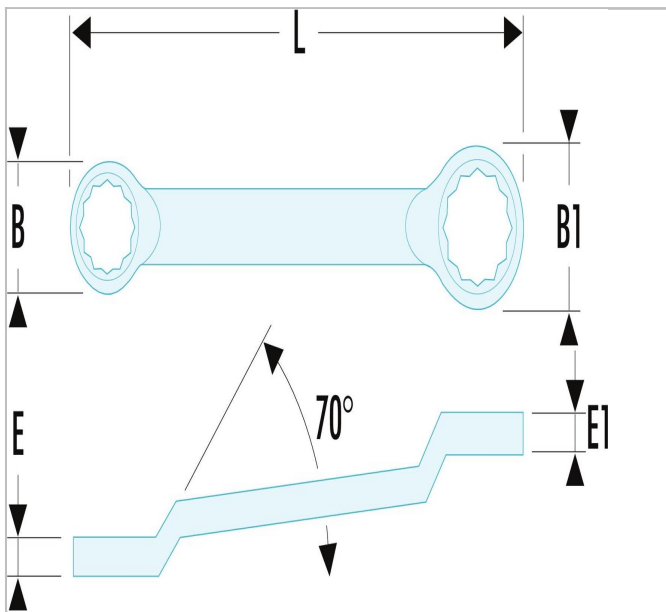

R.7AVSE | 55A - Chaves lunetas standard métricas

Description:

- Chaves luneta desviada standard: o ângulo formado pela haste deixa passar os dedos ou supera um obstáculo. Ideal para as porcas em série. Perfil 12 faces de perfil OGV® para um aperto forte que protege a porca. Dimensões métricas: de 6 a 50 mm. Apresentação: cromado, acetinado.