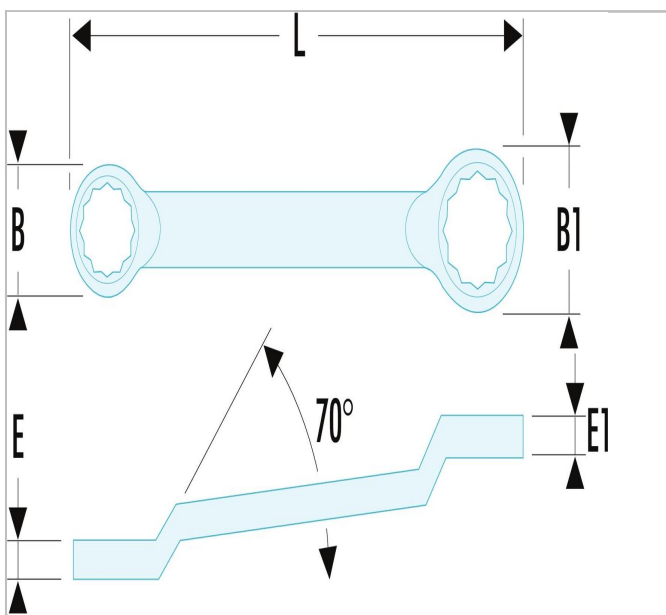

## R.8AVSE | 55A - Chaves lunetas standard métricas

### Description:

- Chaves luneta desviada standard: o ângulo formado pela haste deixa passar os dedos ou supera um obstáculo. Ideal para as porcas em série.
- Perfil 12 faces de perfil OGV® para um aperto forte que protege a porca.
- Dimensões métricas: de 6 a 50 mm.
- Apresentação: cromado, acetinado.