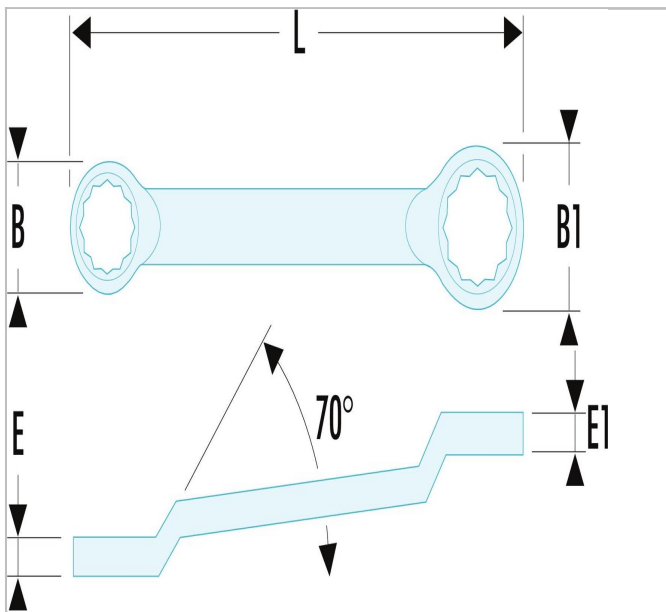

R.10AVSE | 55A - Chaves lunetas standard métricas

Description:

- Chaves luneta desviada standard: o ângulo formado pela haste deixa passar os dedos ou supera um obstáculo. Ideal para as porcas em série.
- Perfil 12 faces de perfil OGV® para um aperto forte que protege a porca.
- Dimensões métricas: de 6 a 50 mm.
- Apresentação: cromado, acetinado.