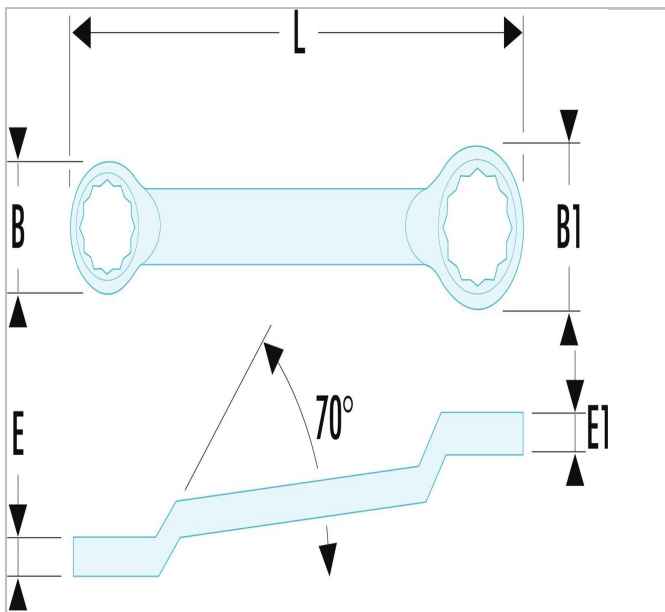

S.13AVSE | 55A - Chaves lunetas standard métricas

Description:

- Chaves luneta desviada standard: o ângulo formado pela haste deixa passar os dedos ou supera um obstáculo. Ideal para as porcas em série.
- Perfil 12 faces de perfil OGV® para um aperto forte que protege a porca.
- Dimensões métricas: de 6 a 50 mm.
- Apresentação: cromado, acetinado.