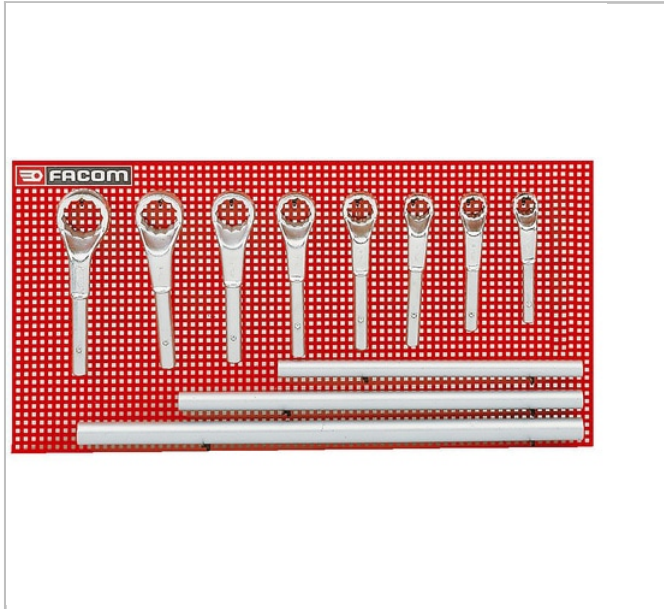

D.149 | Jogo de chaves de lunetas "serviços pesados" métricas

Description:

- Fornecido com cabos: 54.M1B, 54.M2B, 54.M3B.
- Apresentação: em painel.