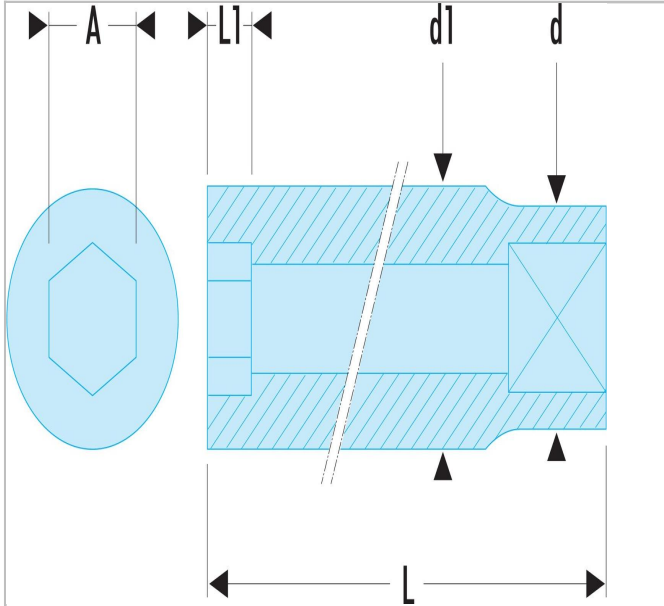

ED.000 | S.HLA - Lange Steckschlüssel 1/2", 6-Kant, metrisch

Beschreibung:

- OGV®-Profil: mehr Leistung und Sicherheit, schont die Muttern (Details zum Profil: Seite 232).
- Lange Steckschlüssel für schwer zugängliche, tief liegende Stellen oder lange Gewinde.
- Ausführung: glanzverchromt.