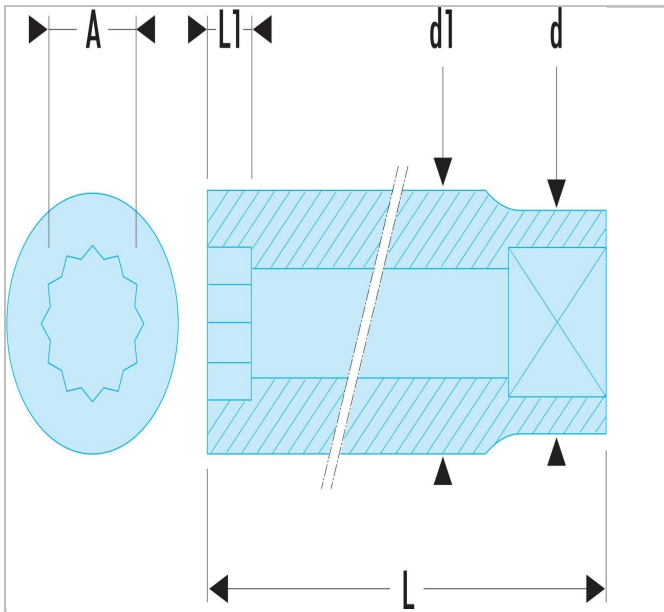

EH.002 | S - Steckschlüssel 1/2", 12-Kant, metrisch

Beschreibung:

- OGV®-Profil: mehr Leistung und Sicherheit, schont die Muttern (Details zum Profil: Seite 232).
- Ausführung: glanzverchromt.
- In Sätzen auf Metall-Halteschiene erhältlich: Art.-Nr. S.40E (8 -> 16 mm) und Art.-Nr. S.41E (17 -> 24 mm).