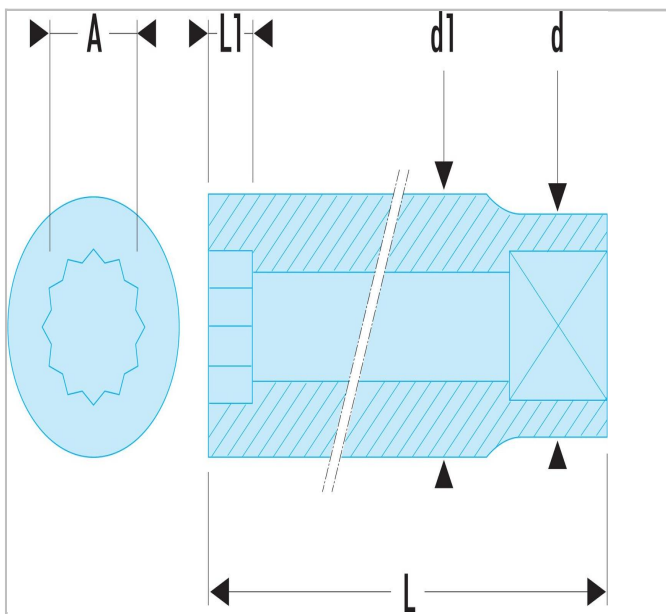

EP102T.J3 | S - Steckschlüssel 1/2", 12-Kant, metrisch

Beschreibung:

- OGV®-Profil: mehr Leistung und Sicherheit, schont die Muttern (Details zum Profil: Seite 232).
- Ausführung: glanzverchromt.
- In Sätzen auf Metall-Halteschiene erhältlich: Art.-Nr. S.40E (8 -> 16 mm) und Art.-Nr. S.41E (17 -> 24 mm).