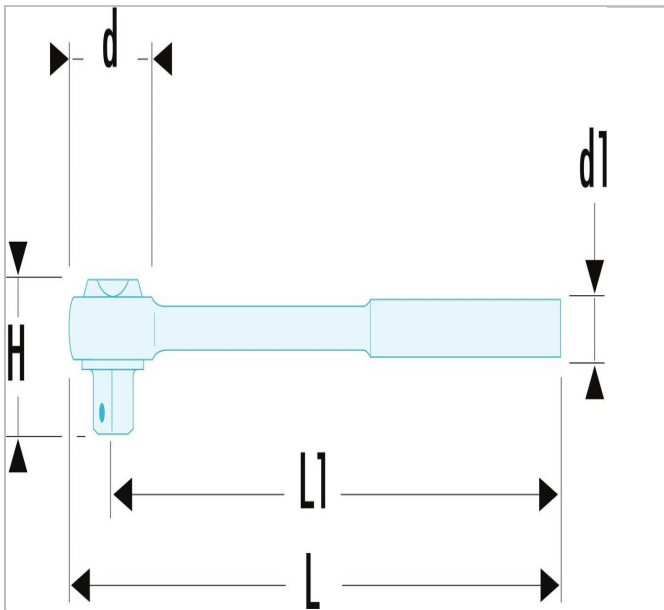

## EF.6P1 | 1/2" Umschaltknarre mit schnellem Drehgriff

### Beschreibung:

- Drehgriff: Arbeiten Sie an engen Stellen doppelt so schnell.
- Weicheres, immer noch chemikalienbeständiges Griffmaterial für mehr Komfort
- Rutschfeste Rändelung am Griff für sicheres Greifen
- 6° Drehwinkel zum endgültigen Anziehen.
- Sicherheitsverriegelung der Steckschlüssel: es gehen keine Steckschlüssel mehr verloren.
- Dank des Handflächen-Kontrollsystems kann der Bediener den Knarrenkopf herunterdrücken, ohne das versehentlich die Umschaltung betätigt wird.