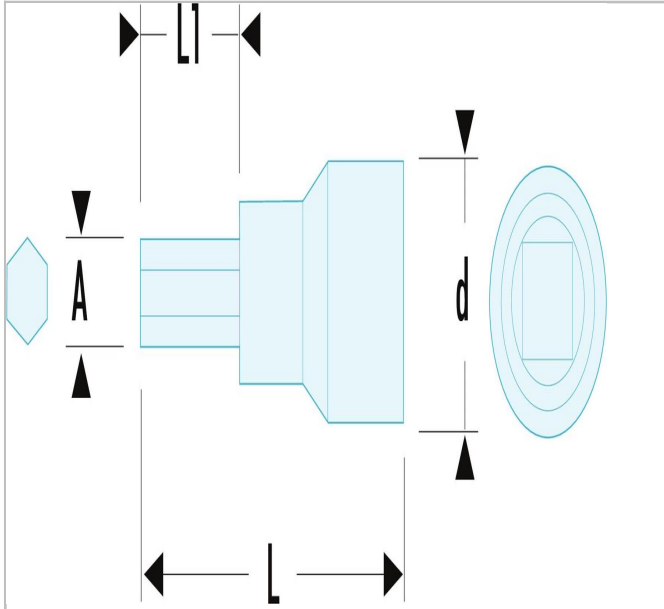

ENH.311 | RT.AVSE - Nasadki 1/4" 6-kątne trzpieniowe izolowane 1000 V, seria VSE

Description:

- Nasadki do narzędzi ręcznych.
- Zabierak kwadratowy 1/4" - 6,35 mm.

ENH.311