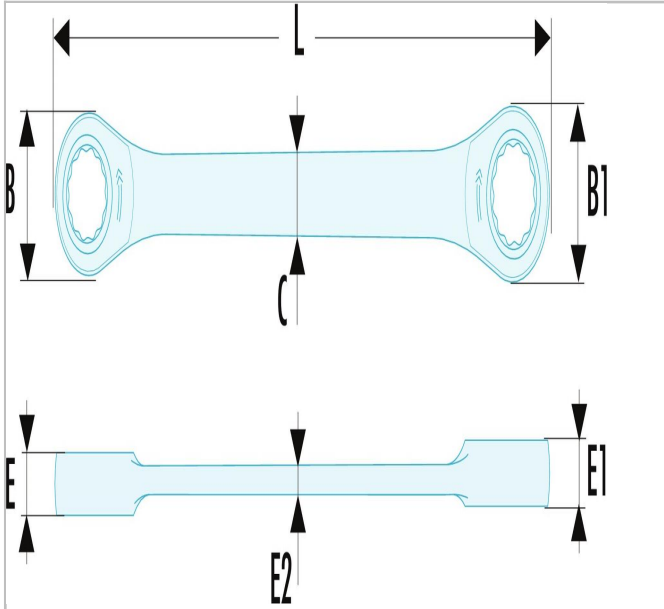

RT.2 | 65 - Klucze oczkowe grzechotkowe odchylone pod kątem 15° metryczne

Description:

- Klucze oczkowe grzechotkowe odchylone pod kątem 15°: odsadzenie pozwala na wsunięcie palców pod ramię klucza lub ominięcie przeszkody.
- Mechanizm grzechotki kompaktowy i odwracalny za pomocą dźwigni.
- Skok grzechotki co 5° (7,5° dla wymiaru 6 mm, 6° dla wymiarów 7, 8 i 9 mm).
- Główka oczkowa odchylona pod kątem 15°.
- Wymiary metryczne: od 6 do 24 mm.
- Wykończenie: chromowane satynowane.