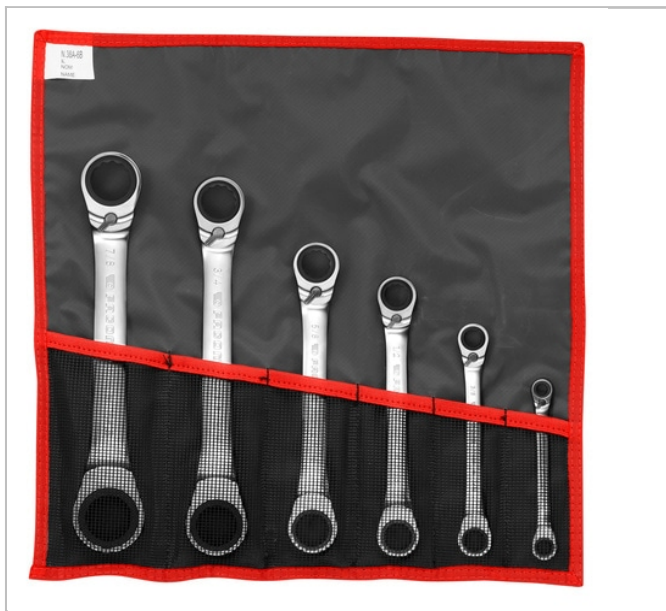

RX.10 | Zestaw kluczy oczkowych grzechotkowych pod kątem 15° calowych

Description:

- Przechowywane: w saszetce.