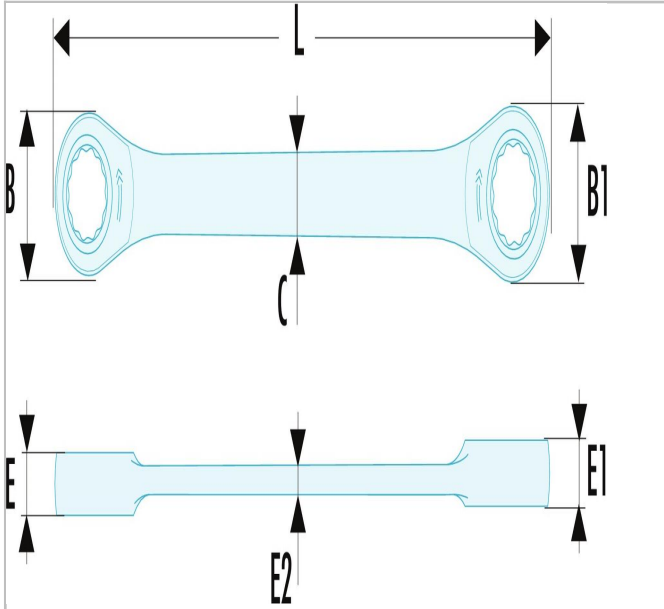

RX.25 | 65 - Klucze oczkowe grzechotkowe odchylone pod kątem 15° metryczne

Description:

- Klucze oczkowe grzechotkowe odchylone pod kątem 15°: odsadzenie pozwala na wsunięcie palców pod ramię klucza lub ominięcie przeszkody.
- Mechanizm grzechotki kompaktowy i odwracalny za pomocą dźwigni.
- Skok grzechotki co 5° (7,5° dla wymiaru 6 mm, 6° dla wymiarów 7, 8 i 9 mm).
- Główka oczkowa odchylona pod kątem 15°.
- Wymiary metryczne: od 6 do 24 mm.
- Wykończenie: chromowane satynowane.