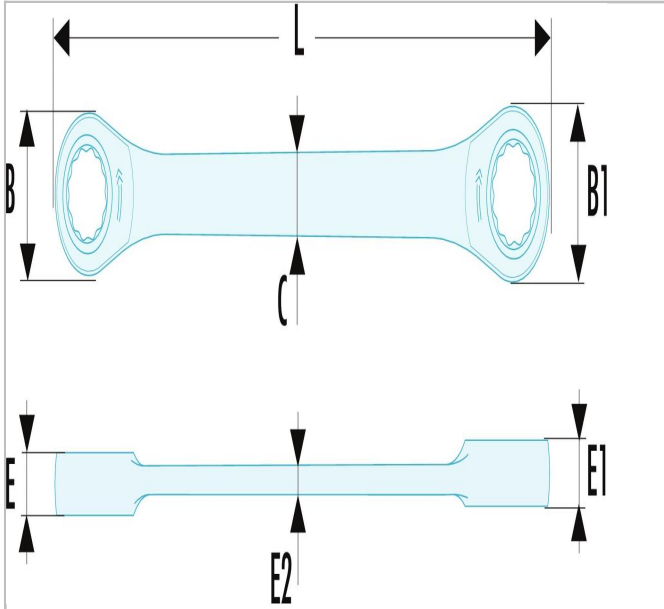

RT.2.5 | 65 - Klucze oczkowe grzechotkowe odchylone pod kątem 15° metryczne

Description:

- Klucze oczkowe grzechotkowe odchylone pod kątem 15°: odsadzenie pozwala na wsunięcie palców pod ramię klucza lub ominięcie przeszkody.
- Mechanizm grzechotki kompaktowy i odwracalny za pomocą dźwigni.
- Skok grzechotki co 5° (7,5° dla wymiaru 6 mm, 6° dla wymiarów 7, 8 i 9 mm).
- Główka oczkowa odchylona pod kątem 15°.
- Wymiary metryczne: od 6 do 24 mm.
- Wykończenie: chromowane satynowane.