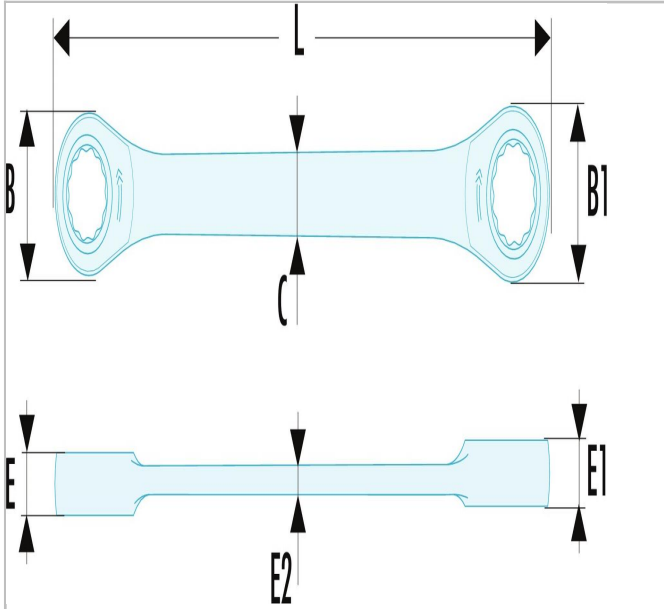

RT.10 | 65 - Klucze oczkowe grzechotkowe odchylone pod kątem 15° metryczne

Description:

- Klucze oczkowe grzechotkowe odchylone pod kątem 15°: odsadzenie pozwala na wsunięcie palców pod ramię klucza lub ominięcie przeszkody.
- Mechanizm grzechotki kompaktowy i odwracalny za pomocą dźwigni.
- Skok grzechotki co 5° (7,5° dla wymiaru 6 mm, 6° dla wymiarów 7, 8 i 9 mm).
- Główka oczkowa odchylona pod kątem 15°.
- Wymiary metryczne: od 6 do 24 mm.
- Wykończenie: chromowane satynowane.