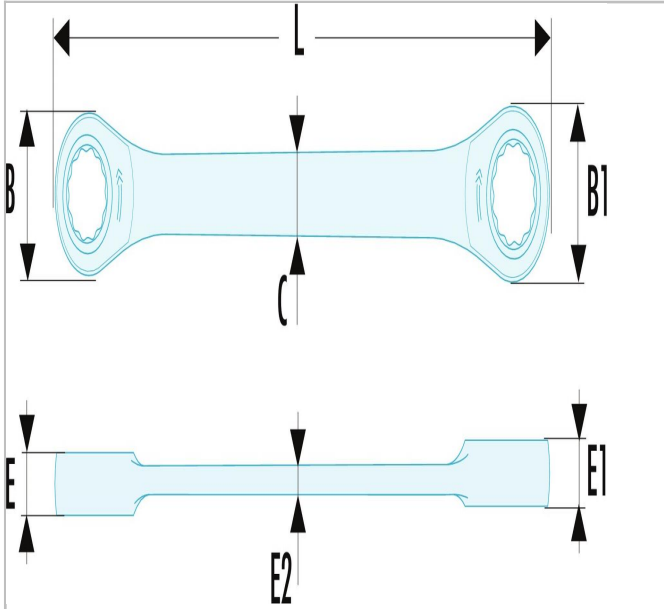

## RT.3 | 65 - Klucze oczkowe grzechotkowe odchylone pod kątem 15° metryczne

### Description:

- Klucze oczkowe grzechotkowe odchylone pod kątem 15°: odsadzenie pozwala na wsunięcie palców pod ramię klucza lub ominięcie przeszkody.
- Mechanizm grzechotki kompaktowy i odwracalny za pomocą dźwigni.
- Skok grzechotki co 5° (7,5° dla wymiaru 6 mm, 6° dla wymiarów 7, 8 i 9 mm).
- Główka oczkowa odchylona pod kątem 15°.
- Wymiary metryczne: od 6 do 24 mm.
- Wykończenie: chromowane satynowane.