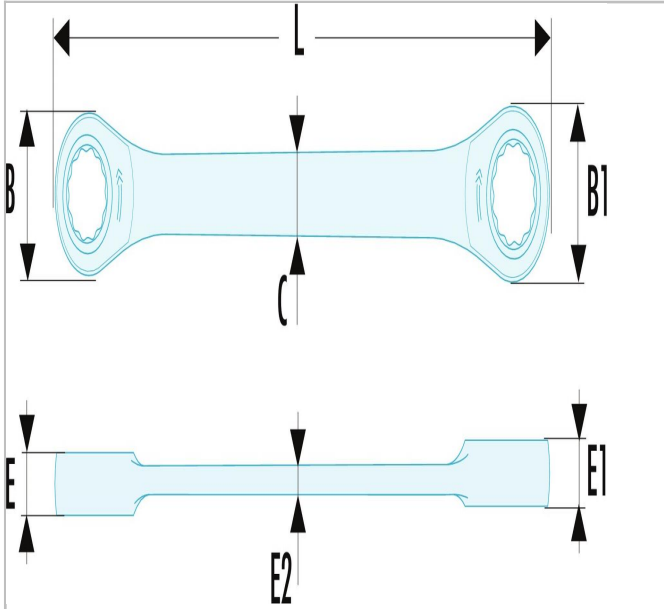

RT.8 | 65 - Klucze oczkowe grzechotkowe odchylone pod kątem 15° metryczne

Description:

- Klucze oczkowe grzechotkowe odchylone pod kątem 15°: odsadzenie pozwala na wsunięcie palców pod ramię klucza lub ominięcie przeszkody.
- Mechanizm grzechotki kompaktowy i odwracalny za pomocą dźwigni.
- Skok grzechotki co 5° (7,5° dla wymiaru 6 mm, 6° dla wymiarów 7, 8 i 9 mm).
- Główka oczkowa odchylona pod kątem 15°.
- Wymiary metryczne: od 6 do 24 mm.
- Wykończenie: chromowane satynowane.