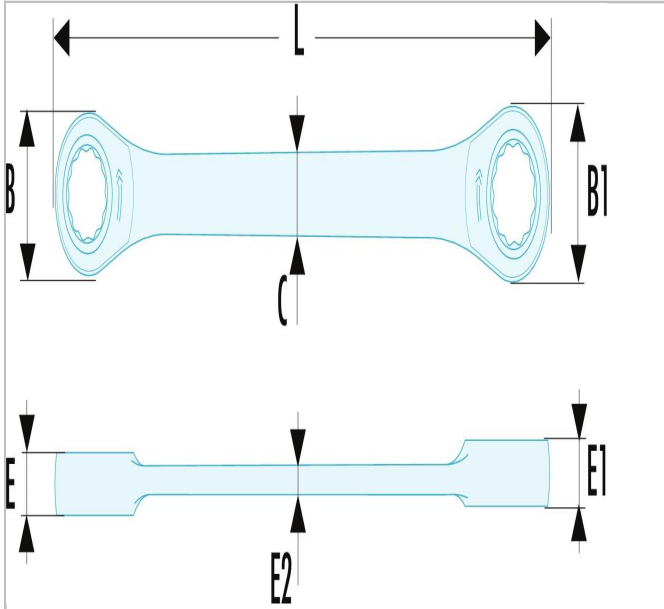

K.437E | 65 - Klucze oczkowe grzechotkowe odchylone pod kątem 15° metryczne

Description:

- Klucze oczkowe grzechotkowe odchylone pod kątem 15°: odsadzenie pozwala na wsunięcie palców pod ramię klucza lub ominięcie przeszkody.
- Mechanizm grzechotki kompaktowy i odwracalny za pomocą dźwigni.
- Skok grzechotki co 5° (7,5° dla wymiaru 6 mm, 6° dla wymiarów 7, 8 i 9 mm).
- Główka oczkowa odchylona pod kątem 15°.
- Wymiary metryczne: od 6 do 24 mm.
- Wykończenie: chromowane satynowane.

K.437E