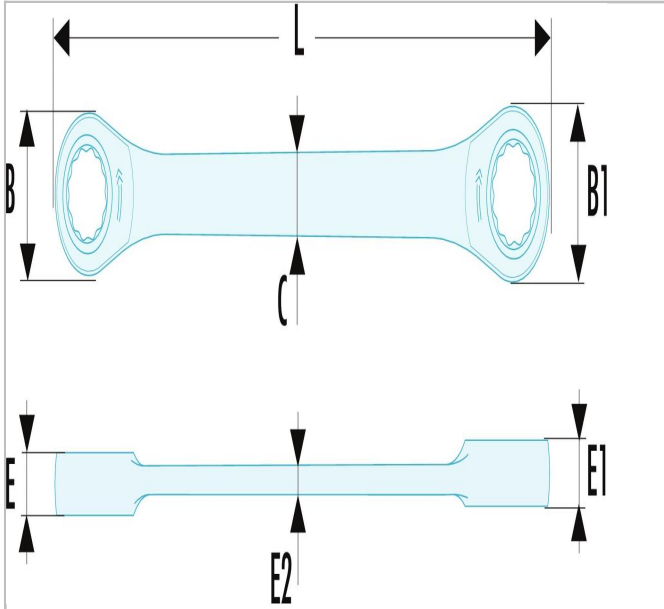

K.432E | 65 - Klucze oczkowe grzechotkowe odchylone pod kątem 15° metryczne

Description:

- Klucze oczkowe grzechotkowe odchylone pod kątem 15°: odsadzenie pozwala na wsunięcie palców pod ramię klucza lub ominięcie przeszkody.
- Mechanizm grzechotki kompaktowy i odwracalny za pomocą dźwigni.
- Skok grzechotki co 5° (7,5° dla wymiaru 6 mm, 6° dla wymiarów 7, 8 i 9 mm).
- Główka oczkowa odchylona pod kątem 15°.
- Wymiary metryczne: od 6 do 24 mm.
- Wykończenie: chromowane satynowane.