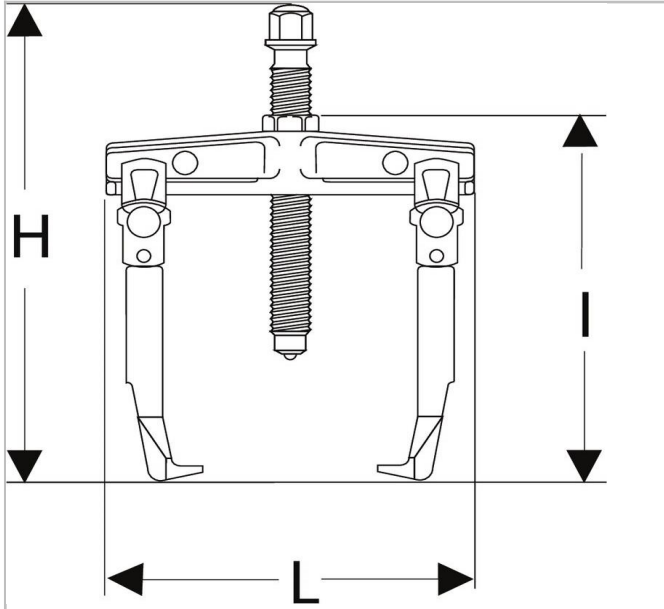

440.3/8 | U.301 - Zelfklemmende buitentrekkers met brede bekken

Description:

- Gebruiksgemak: trekker met zelfklemmende bekken d.m.v. een terugstelveer.
- De trekker blijft in zijn positie op het rollager staan, ook zonder spanning.
- Veiligheid: krachtbegrenzer wordt geplet als de uitgeoefende kracht te groot is.
- Verstelbaar hulpstuk: slaggewicht U.49AM.
- Met verloopstuk U.301E1 (U.301P en U.301M).
- Met verloopstuk U.301E2 (U.301L).

440.3/8