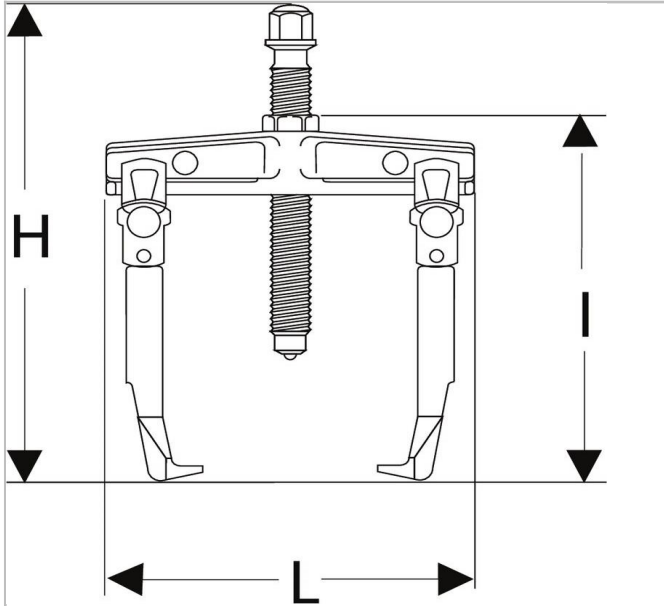

## 440.22 | U.301 - Zelfklemmende buitentrekkers met brede bekken

### Description:

- Gebruiksgemak: trekker met zelfklemmende bekken d.m.v. een terugstelveer.
- De trekker blijft in zijn positie op het rollager staan, ook zonder spanning.
- Veiligheid: krachtbegrenzer wordt geplet als de uitgeoefende kracht te groot is.
- Verstelbaar hulpstuk: slaggewicht U.49AM.
- Met verloopstuk U.301E1 (U.301P en U.301M).
- Met verloopstuk U.301E2 (U.301L).