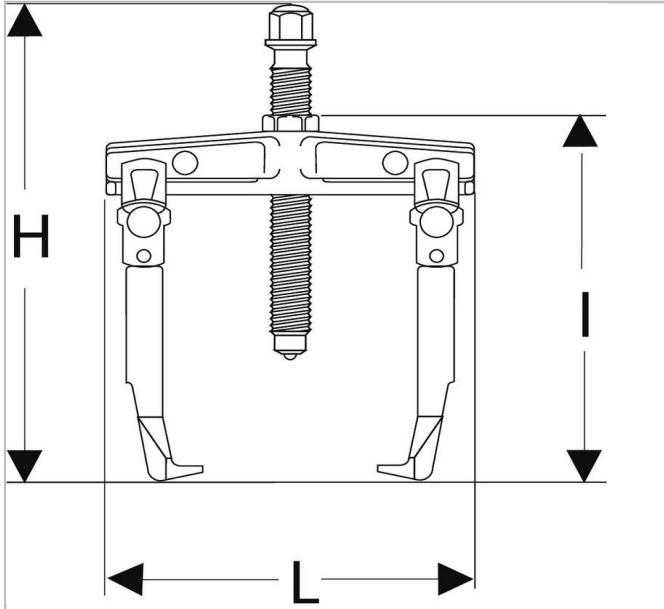

440.JE16 | U.232 - Trekkers met 2 verschuifbare bekken

Description:

- Multifunctioneel: omvorming mogelijk tot binnen- of buitentrekker met dezelfde bek. Veiligheid: - Glijstops om vallen van de bekken te voorkomen. - Onder druk klemmen de bekken zich vast om wegglijden te voorkomen.