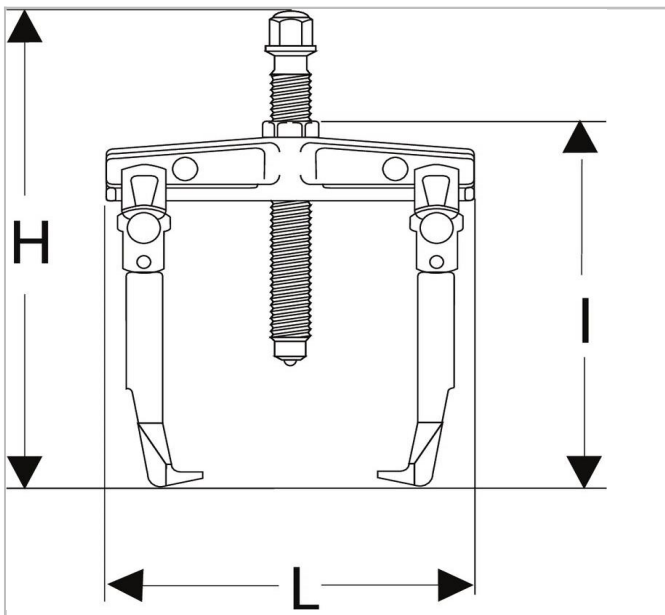

41.JE12T | U.232 - Trekkers met 2 verschuifbare bekken

Description:

- Multifunctioneel: omvorming mogelijk tot binnen- of buitentrekker met dezelfde bek. Veiligheid: - Glijstops om vallen van de bekken te voorkomen. - Onder druk klemmen de bekken zich vast om wegglijden te voorkomen.