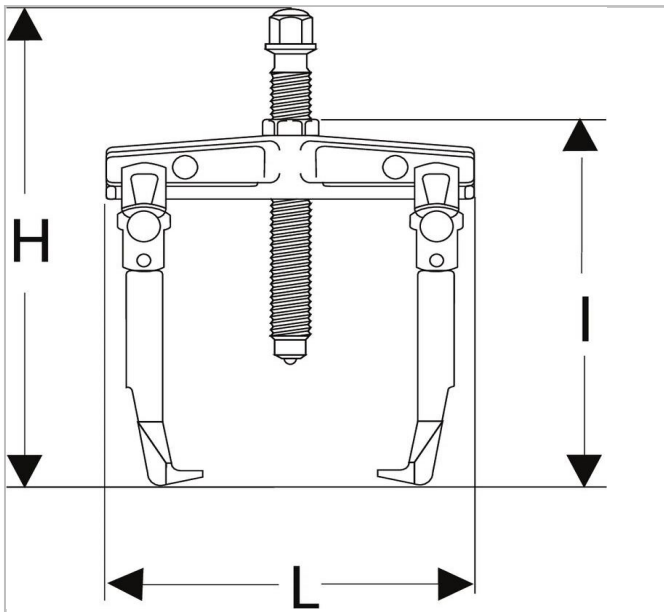

## 41.6 | U.42 - Trekkers met beugel

### Description:

- De modellen U.42 en U.42B hebben speciale bekken voor versnellingsbaklagers.
- Reservebeugel voor U.42 en U.42B: U.42SE2.
- Set van 2 reservepenen voor U.42 en U.42B: U.42-5J2.

41.6