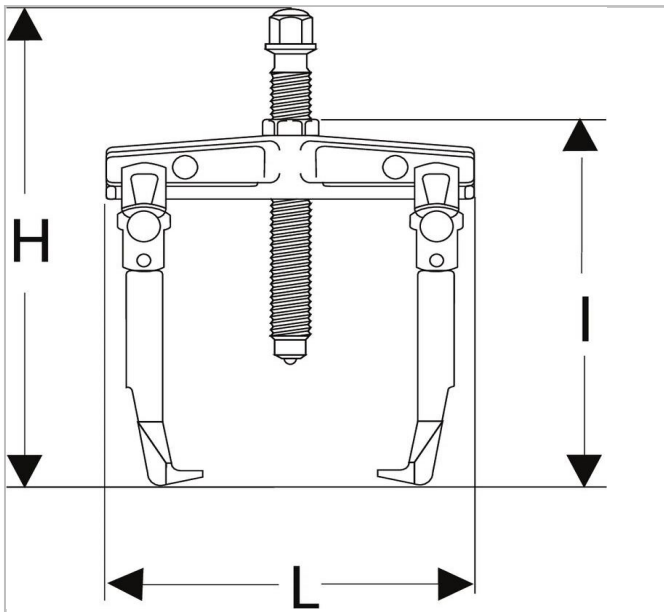

## 41.10 | Trekker met 2 slanke bekken

### Description:

- Zelfklemmende trekker met 2 bekken en terugtrekveer.
- Bijvoorbeeld voor het lostrekken van accuklemmen.
- Slanke trekkerarmen.

41.10