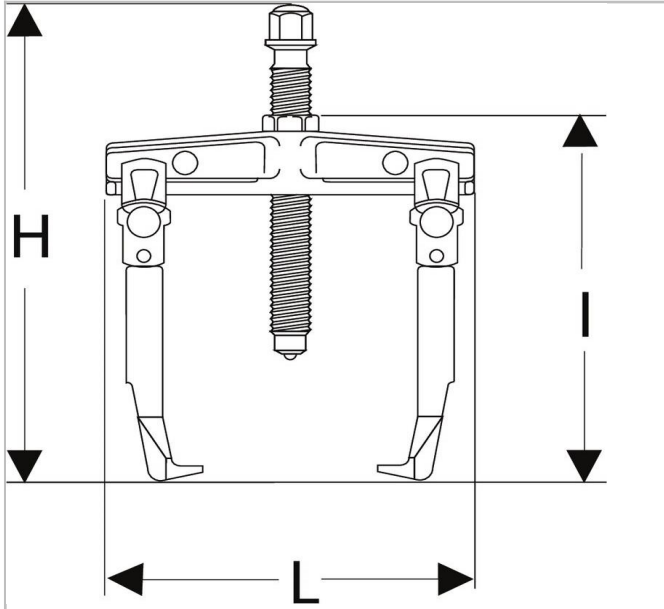

70A.JN6 | U.301 - Zelfklemmende buitentrekkers met slanke bekken

Description:

- Toegankelijk: trekker met 2 slanke bekken.
- Gebruiksgemak: trekker met zelfklemmende bekken d.m.v. een terugstelveer.
- De trekker blijft in zijn positie op het rollager staan, ook zonder spanning.
- Verstelbaar hulpstuk: slaggewicht U.49AM.
- Met verloopstuk U.301E1 (U.301 en U.301-150).
- Met verloopstuk U.301E2 (U.301-200).