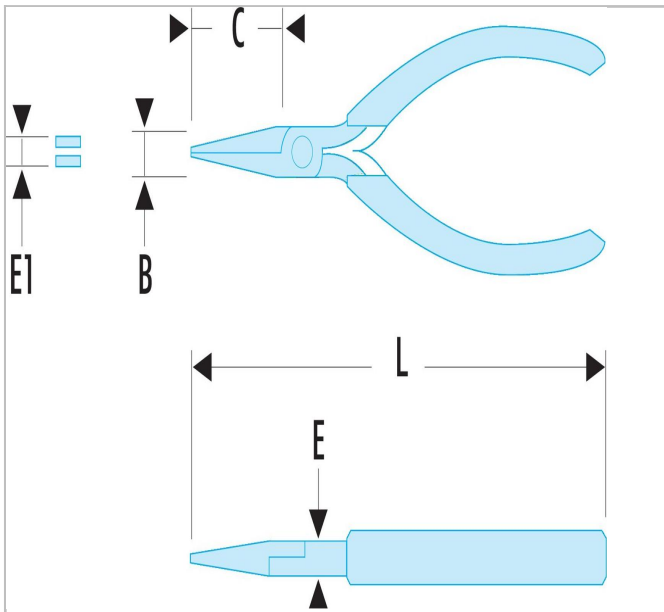

44.4X5 | 59L - Lange verdiepte metrische ringsleutels

Description:

- Lange verdiepte metrische ringsleutels: door de uitsparing onder de steel is er meer plaats voor de vingers of om een obstakel te vermijden.
- Ideaal voor standaard moeren.
- Metrische maten: van 6 tot 19 mm.
- Uitvoering : verchromd, gesatineerd.

44.4X5