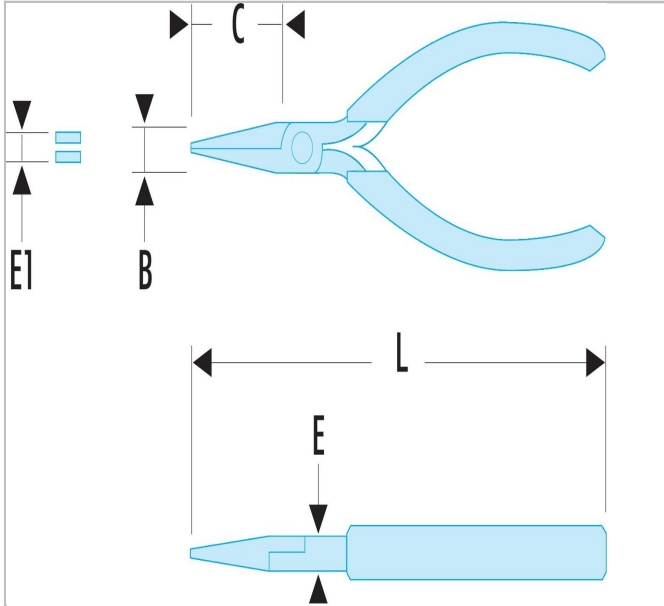

## 44.27X30 | 59L - Lange verdiepte metrische ringsleutels

### Description:

- Lange verdiepte metrische ringsleutels: door de uitsparing onder de steel is er meer plaats voor de vingers of om een obstakel te vermijden.
- Ideaal voor standaard moeren.
- Metrische maten: van 6 tot 19 mm.
- Uitvoering : verchromd, gesatineerd.

44.27X30