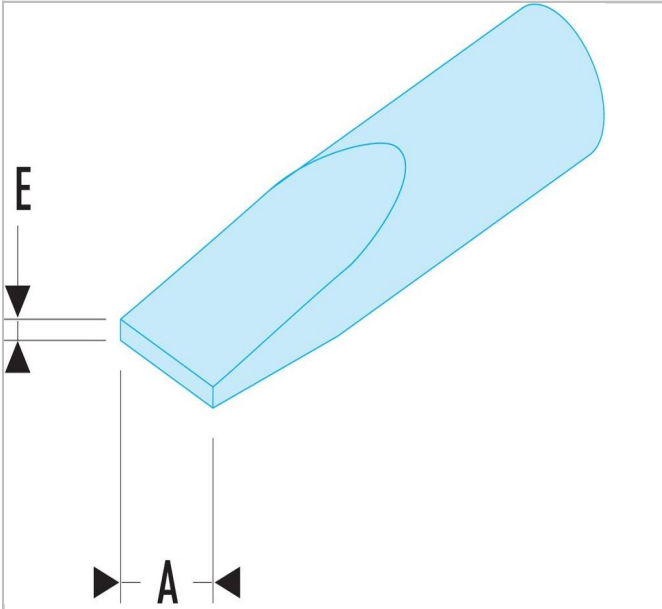

## 57L.25/32X7/8 | ES.0 - Schroefbits voor sleufschroeven

### Description:

- Voor nauwkeurig manueel vastschroeven.
- Aandrijving 4 mm.
- Te gebruiken met de schroevendraaier Micro-Tech® bithouder AEM.M.
- Te gebruiken met de momentschroevendraaiers Micro-Tech® serie A.300MT en A.340MT.

57L.25/32X7/8