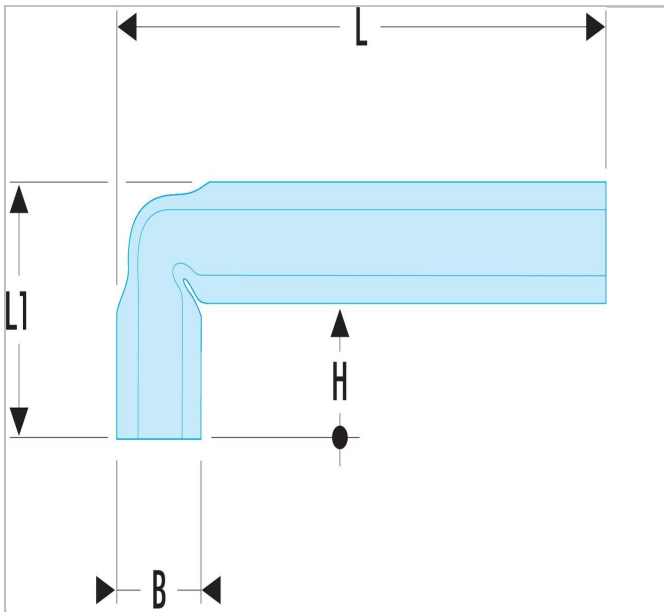

57.15X17 | 92A - Llaves de tubo acodadas métricas

Description:

- Llaves de tubo acodadas: permite el trabajo en varillas roscadas largas.
- Orificio de paso que facilita la utilización de manerales: 160A.
- Maneral a utilizar: 160A.1 para las dimensiones de 4 a 23 mm; 160A.2 para las dimensiones de 24 a 32 mm.
- Dimensiones métricas: de 4 a 32 mm.
- Presentación: cromada satinada.

57.15X17