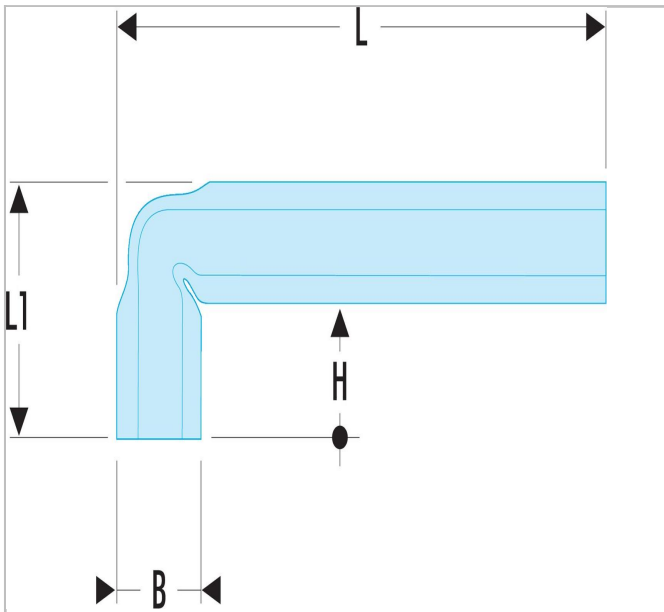

59TX.10X12 | 92A - Llaves de tubo acodadas métricas

Description:

- Llaves de tubo acodadas: permite el trabajo en varillas roscadas largas.
- Orificio de paso que facilita la utilización de manerales: 160A.
- Maneral a utilizar: 160A.1 para las dimensiones de 4 a 23 mm; 160A.2 para las dimensiones de 24 a 32 mm.
- Dimensiones métricas: de 4 a 32 mm.
- Presentación: cromada satinada.

59TX.10X12