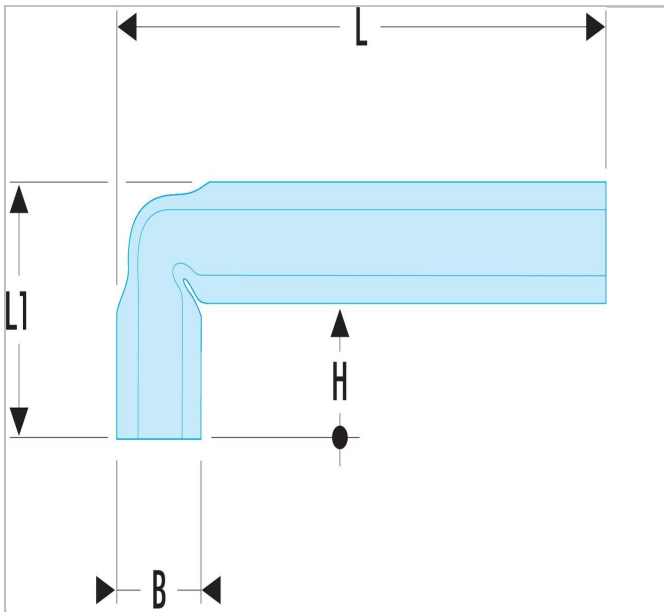

59.27X29 | 92A - Llaves de tubo acodadas métricas

Description:

- Llaves de tubo acodadas: permite el trabajo en varillas roscadas largas.
- Orificio de paso que facilita la utilización de manerales: 160A.
- Maneral a utilizar: 160A.1 para las dimensiones de 4 a 23 mm; 160A.2 para las dimensiones de 24 a 32 mm.
- Dimensiones métricas: de 4 a 32 mm.
- Presentación: cromada satinada.

59.27X29