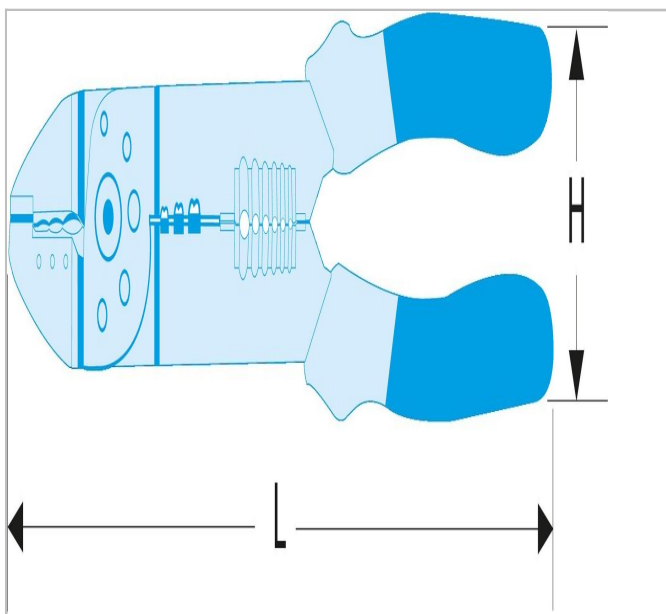

55A.22X24 | Szczypce standardowe do zaciskania konektorów wstępnie izolowanych

Description:

- Zaciskanie końcówek wstępnie izolowanych: 1,5-2,5-6 mm².
- Zaciskanie końcówek nieizolowanych: 1,5-2,5-6 mm².
- Ściąganie izolacji: 0,75 do 6 mm².
- Wbudowana funkcja cięcia kabli.

55A.22X24