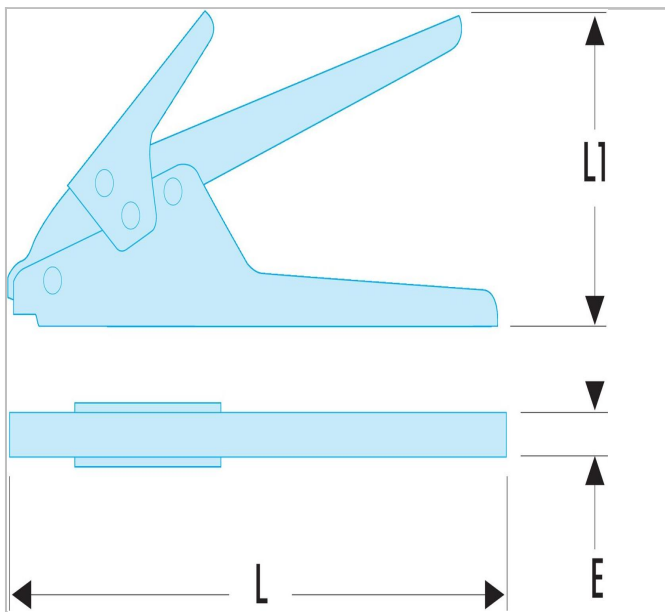

55A.1/2X9/16 | Szczypce do opasek plastikowych

Description:

- Do wszystkich opasek od 2,4 do 9 mm szerokości.
- Mocne, o prostym działaniu i bardzo dobrym przełożeniu.
- Duże rozwarście szczęk dla szybkiego naciągnięcia.
- Ręczne obcinanie naddatku opaski.

55A.1/2X9/16