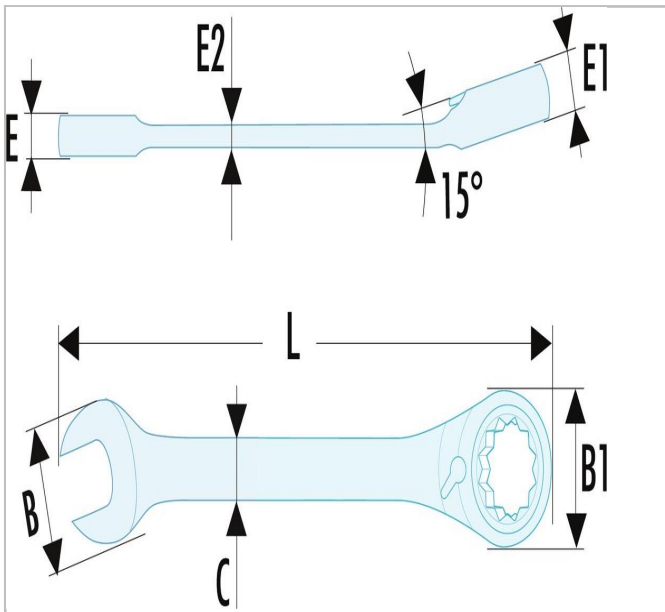

34.1/2 | 467B - Chaves mistas de roquete métricas

Description:

- Chaves de roquete Ultra-Grip: anel de retenção na luneta + entalhe anti-deslizamento na boca. Não desliza sobre as porcas, segurança ideal.
- Mecanismo de roquete compacto, reversível por alavanca. Melhor acessibilidade.
- Ângulo de retoma a 5° ($7,5^\circ$ para a dimensão de 6 mm; 6° para as dimensões de 7, 8 e 9 mm). Produtividade melhorada.
- Luneta e boca inclinadas a 15° .
- Dimensões métricas: 6 a 41 mm.
- Apresentação: cromado acetinado.

34.1/2