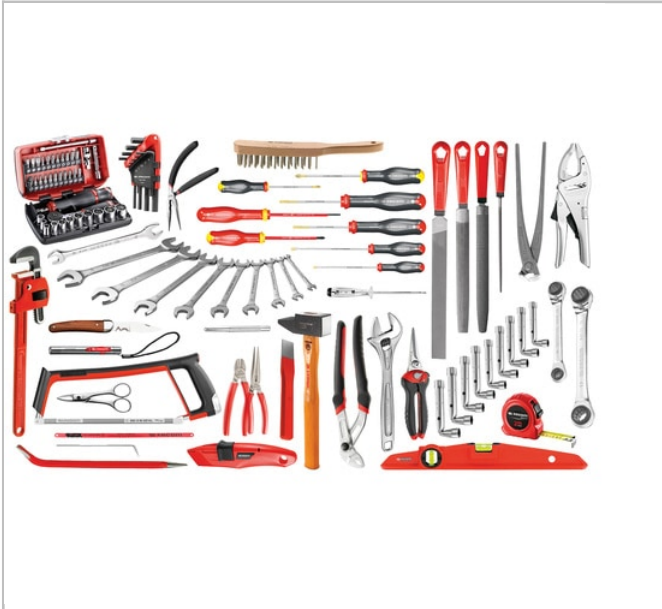

34.3/8 | Sélection services généraux 112 outils

Description :

- 4 Options disponibles :
- CM.SG4A : Sélection livrée sans contenant.
- 2046.SG4A : Sélection livrée avec boîte à outils métal BT.13A.
- BSR20.SG4A : Sélection livrée avec boîte à outils textile BS.R20.
- DS295.SG4A : Sélection livrée avec caisse Tough System 3 tiroirs BSYS.BPC3T.