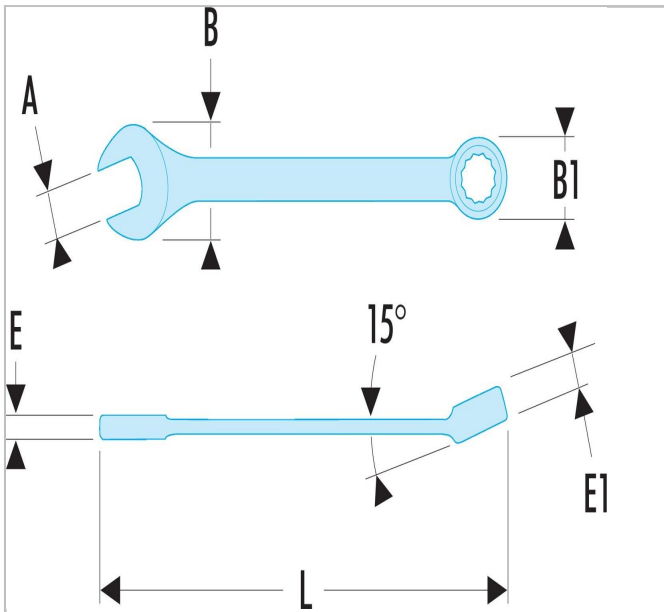

34.3/8 | 39 - Llaves mixtas cortas métricas

Description:

- Llaves mixtas cortas: el mango corto y la cabeza compacta permiten una gran manejabilidad. Ideal para los accesos difíciles.
- Cabeza 12 caras con perfil OGV® para un apriete potente protegiendo la tuerca. Sufijo H = cabeza hexagonal.
- Cabeza inclinada a 15°.
- Cabeza horquilla inclinada a 15°.
- Dimensiones métricas: de 3,2 a 17 mm.
- Presentación: cromada satinada.

34.3/8