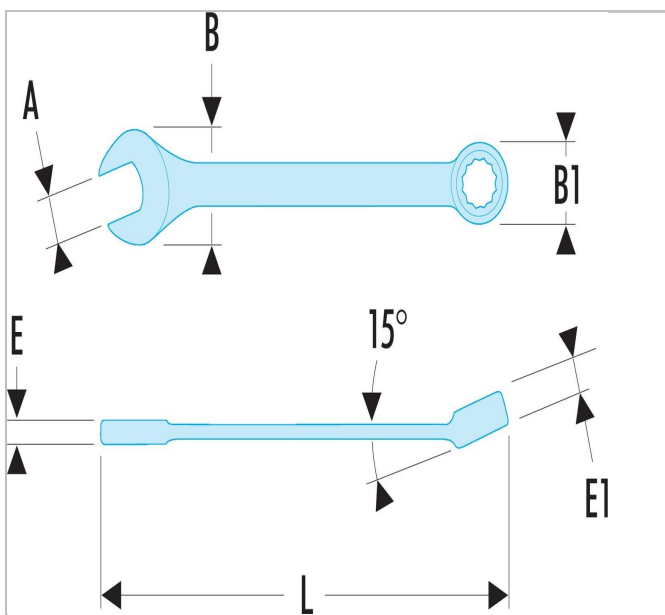

## U.103A | 39 - Llaves mixtas cortas métricas

### Description:

- Llaves mixtas cortas: el mango corto y la cabeza compacta permiten una gran manejabilidad. Ideal para los accesos difíciles.
- Cabeza 12 caras con perfil OGV® para un apriete potente protegiendo la tuerca. Sufijo H = cabeza hexagonal.
- Cabeza inclinada a 15°.
- Cabeza horquilla inclinada a 15°.
- Dimensiones métricas: de 3,2 a 17 mm.
- Presentación: cromada satinada.