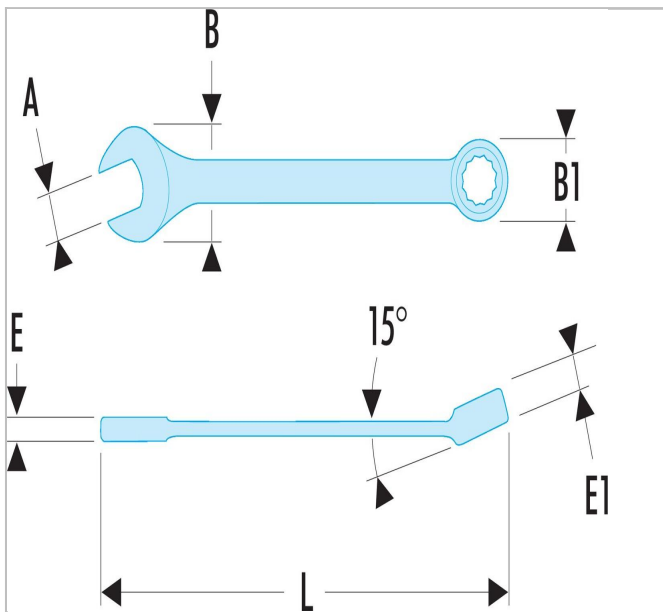

## MODM.MI5 | 39 - Llaves mixtas cortas métricas

### Description:

- Llaves mixtas cortas: el mango corto y la cabeza compacta permiten una gran manejabilidad. Ideal para los accesos difíciles.
- Cabeza 12 caras con perfil OGV® para un apriete potente protegiendo la tuerca. Sufijo H = cabeza hexagonal.
- Cabeza inclinada a 15°.
- Cabeza horquilla inclinada a 15°.
- Dimensiones métricas: de 3,2 a 17 mm.
- Presentación: cromada satinada.