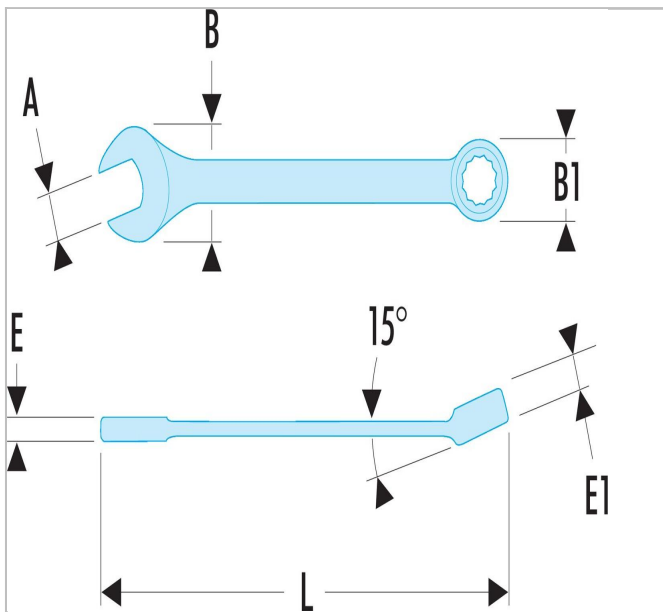

MODM.MI5 | 39 - Llaves mixtas cortas métricas

Description:

- Llaves mixtas cortas: el mango corto y la cabeza compacta permiten una gran manejabilidad. Ideal para los accesos difíciles.
- Cabeza 12 caras con perfil OGV® para un apriete potente protegiendo la tuerca. Sufijo H = cabeza hexagonal.
- Cabeza inclinada a 15°.
- Cabeza horquilla inclinada a 15°.
- Dimensiones métricas: de 3,2 a 17 mm.
- Presentación: cromada satinada.