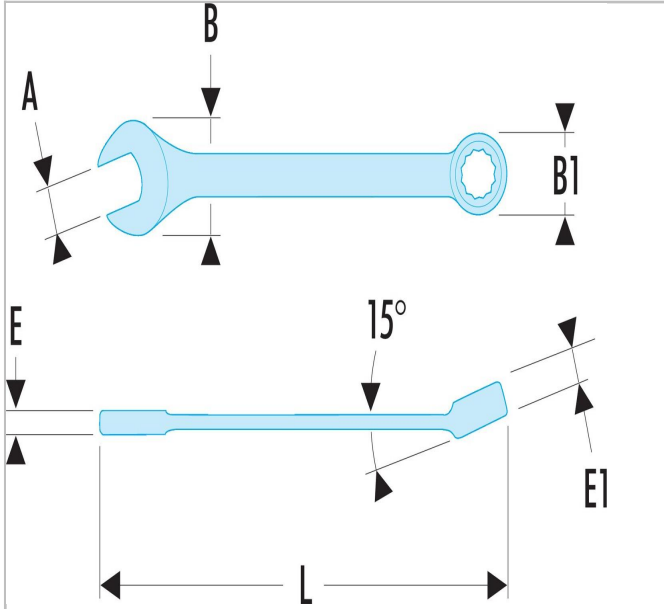

ATMZ.E | 40.LA- Llaves combinadas métricas de muy largo alcance

Description:

- Llaves combinadas largas: el mango extra largo transmite pares de apriete altos con esfuerzo mínimo.
- Perfil OGV® con anilla de 12 puntos para apriete fuerte al tiempo que protege la tuerca.
- Anillo de cabeza con ángulo a 15°.
- Extremo abierto cabeza con ángulo a 15°.
- Tamaños métricos: 3,2 a 65 mm.
- Presentación: acabado satinado cromo.