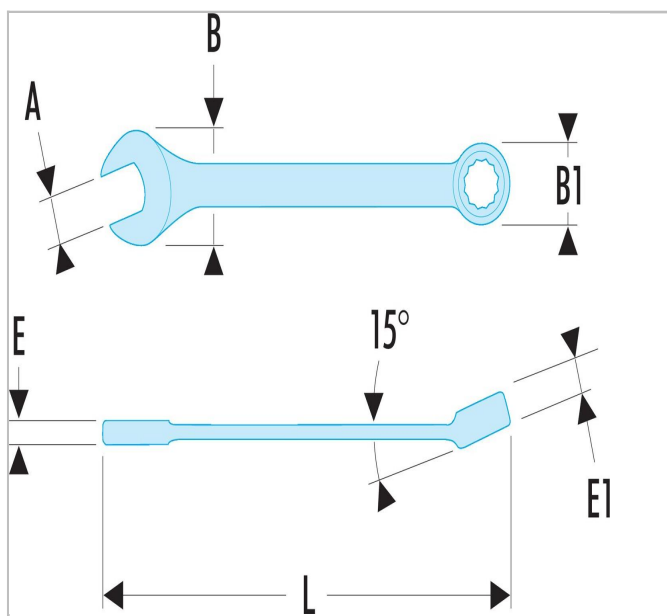

## ATMZ.D1-2 | 40.LA- Llaves combinadas métricas de muy largo alcance

### Description:

- Llaves combinadas largas: el mango extra largo transmite pares de apriete altos con esfuerzo mínimo.
- Perfil OGV® con anilla de 12 puntos para apriete fuerte al tiempo que protege la tuerca.
- Anillo de cabeza con ángulo a 15°.
- Extremo abierto cabeza con ángulo a 15°.
- Tamaños métricos: 3,2 a 65 mm.
- Presentación: acabado satinado cromo.